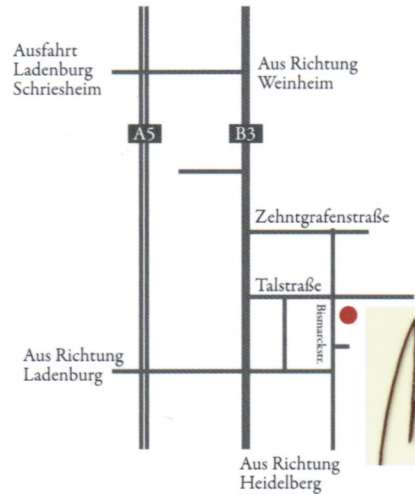

am Freitag, den **25.06.2010** 12:00 Uhr
In Majer's Weinscheuer in Schriesheim

Heidelberger Factoring AG

THINK TOGETHER!

Unternehmen der Metropolregion Rhein-Neckar tauschen sich aus

Mit
Präsentation
des neuen
Porsche Cayenne
und Panamera

**Metropolregion Rhein-Neckar
Business Brunch
Freitag, den 25. Juni 2010 12:00 Uhr**

Majer's Weinscheuer / Weingut Majer
Bismarckstrasse 40
69198 Schriesheim

FALK & Co
WIRTSCHAFTSPRÜFUNGSGESELLSCHAFT
STEUERBERATUNGSGESELLSCHAFT